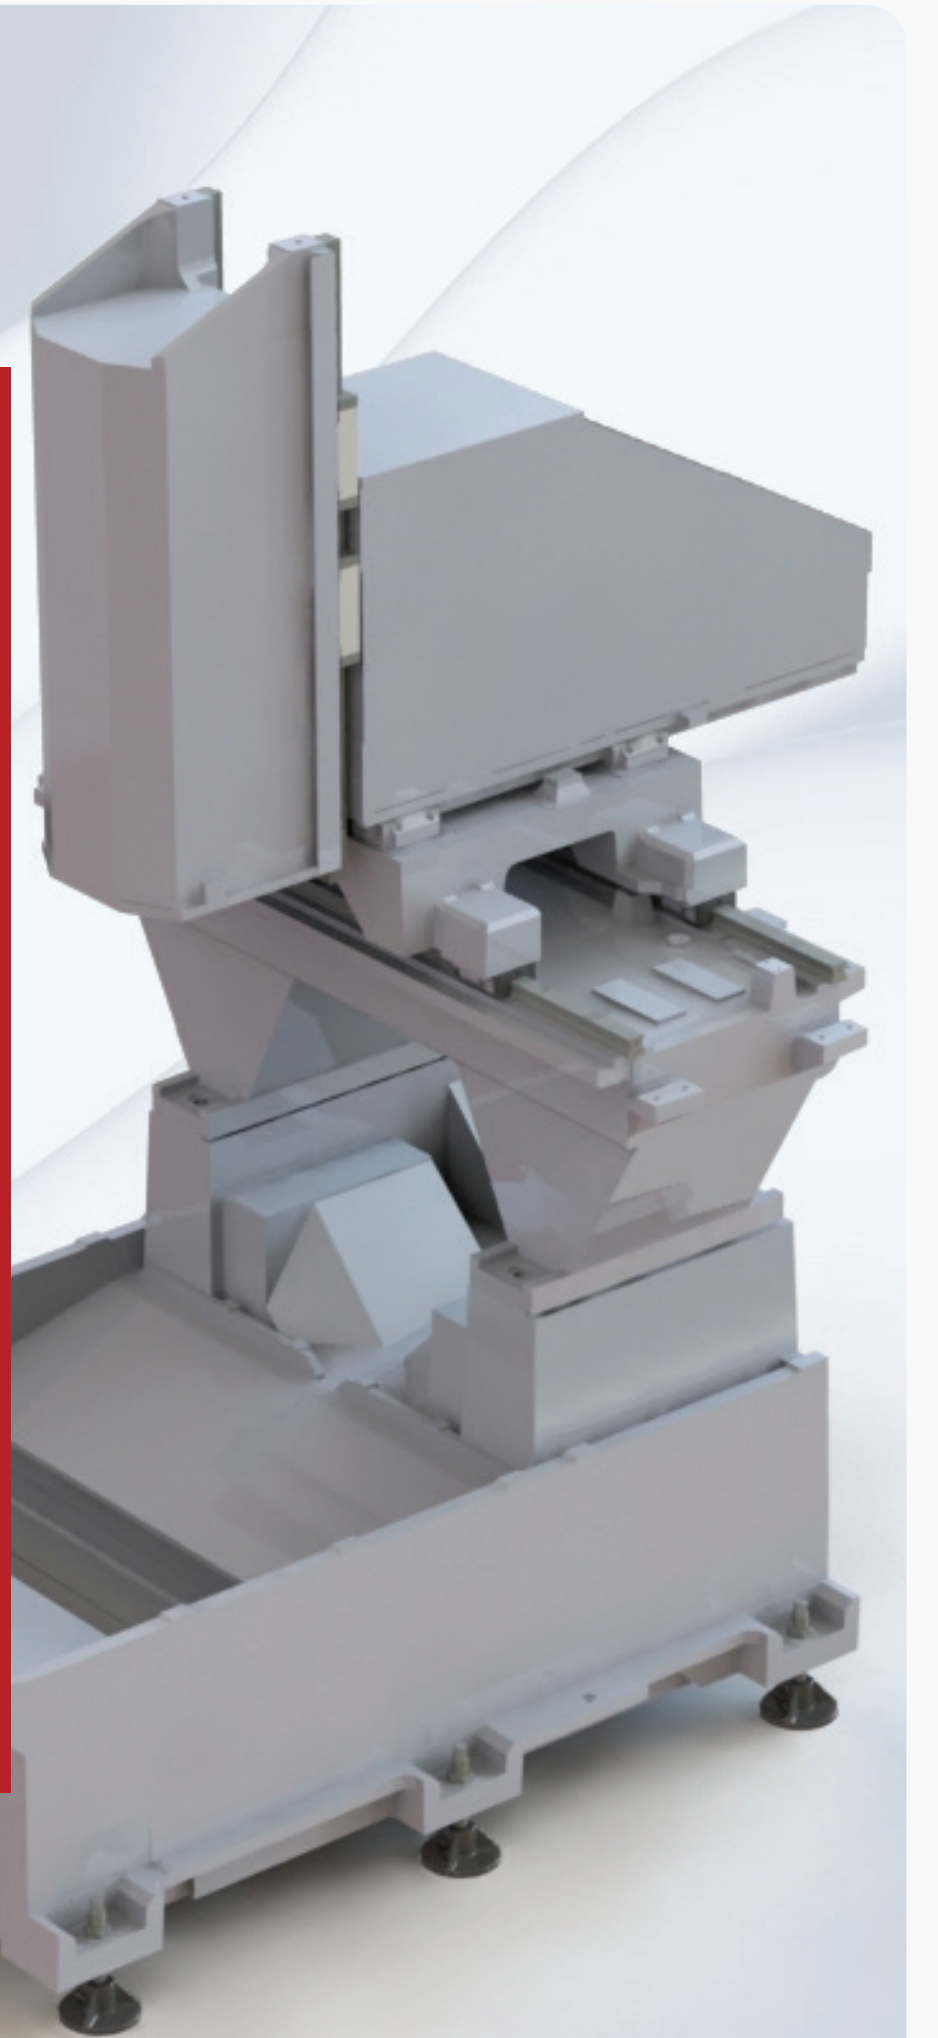

MILTEKSAN
milli teknoloji sanayi

ÜRÜN KATALOĞU

Redüktörler

2022

REDÜKTÖRLER

REDÜKTÖR MODEL AÇIKLAMASI

SR	XXX	XX	XX	XXX
Seri Adı	Redüktör Gövde Tipi	Redüktör Gövdesi Boyutu	Arayüz Boyutu (Giriş Taraf)	Redüktör Oranı
Servo Redüktör	L: Sıralı (Koaksiyel) R: Dik Açı	06: Ø60 mm 09: Ø90 mm 12: Ø120 mm	06: SM06 Motor Arayüzü 08: SM08 Motor Arayüzü 10: SM10 Motor Arayüzü 13: SM13 Motor Arayüzü	003 005 007 010
	Redüktör Arayüzü (Çıkış tarafı)			
	C: Dairesel (Tur) S: Kare			
	Redüktör Çıkış Tasarımı			
	S: Mil F: Döner Flanş			